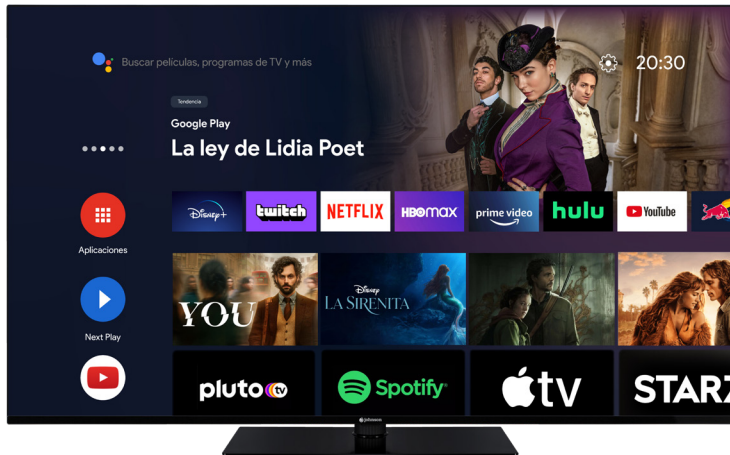

SERIE CORONA QLED - J55QI

Modelo

J55QI

EAN 8435666509048

Smart TV con sistema Android V11

Longitud diagonal 55" 139 cm

Pantalla QLED HDR10+

Resolución 4K Ultra HD 3840x2160

Procesador QuadCore

Sintonizador digital y satélite: DVB-T2/C/S2(HEVC H.265)

Tasa de refresco: 50Hz

VESA: 200x200

Dimensiones con pie (cm) - An: 123,3 x Al: 77,3 x Fon: 25

Dimensiones sin pie (cm) - An: 123,3 x Al: 71,1 x Fon: 6,6